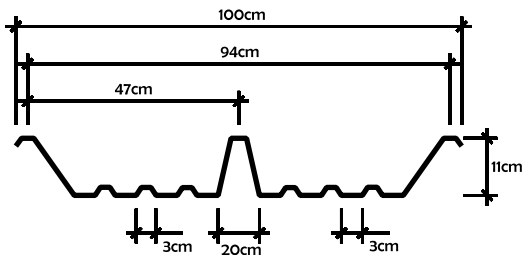

CANALETA 43

Número	Largo Total	Ancho Total	Largo Útil	Ancho Útil	Calibres (mm)
1	180	52	165	43	3.0
2	240	52	225	43	3.0
3	295	52	280	43	3.0

CANALETA 90

Número	Largo Total	Ancho Total	Largo Útil	Ancho Útil	Calibres (mm)
1	180	100	165	90	3.0
2	240	100	225	90	3.0
3	295	100	280	90	3.0
4	160	100	150	90	3.0

CANALETA ACESCO

Número	Largo Total	Ancho Total	Largo Útil	Ancho Útil	Calibres (mm)
1	180	100	165	90	3.0
2	240	100	225	90	3.0
3	295	100	280	90	3.0
4	160	100	150	90	3.0

TEJA CINDU

Número	Largo Total	Ancho Total	Largo Útil	Ancho Útil	Calibres (mm)
1	180	87	165	79	2.0 / 2.5 / 3.0
2	240	87	225	79	2.0 / 2.5 / 3.0

TEJA ACESCO

Número	Largo Total	Ancho Total	Largo Útil	Ancho Útil	Calibres (mm)
1	180	106	165	101	2.0 / 2.5 / 3.0
2	240	106	225	101	2.0 / 2.5 / 3.0

* Los tamaños totales tendrán una tolerancia de +/- 1 cm

Número	Largo Total	Ancho Total	Largo Útil	Ancho Útil	Calibres (mm)
1	120	119	105	112	2.0 / 2.5 / 3.0
2	145	119	130	112	2.0 / 2.5 / 3.0
3	180	119	165	112	2.0 / 2.5 / 3.0
4	240	119	225	112	2.0 / 2.5 / 3.0
5	295	119	280	112	3.0
6	180	140	165	132	3.0
7	240	140	225	132	3.0
8	295	160	280	155	3.0