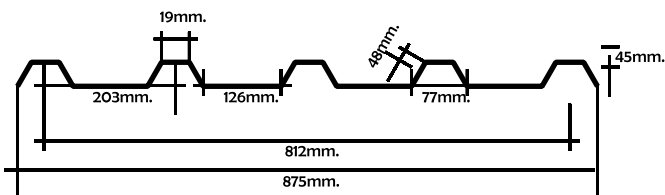

TEJA DURALUM 812

Número	Largo Total	Ancho Total	Largo Útil	Ancho Útil	Calibres (mm)
1	120	119	105	112	2.0 / 2.5 / 3.0
2	145	119	130	112	2.0 / 2.5 / 3.0

Caballote	50	119	20	112	2.0 / 2.5 / 3.0