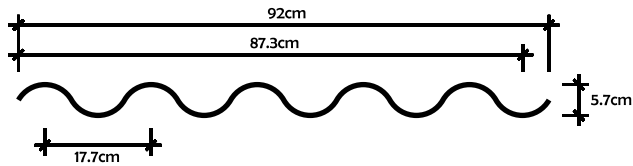

CANALETA 43

Número	Largo Total	Ancho Total	Largo Útil	Ancho Útil	Calibres (mm)
1	180	52	165	43	3.0
2	240	52	225	43	3.0
3	295	52	280	43	3.0

CANALETA 90

Número	Largo Total	Ancho Total	Largo Útil	Ancho Útil	Calibres (mm)
1	180	100	165	90	3.0
2	240	100	225	90	3.0
3	295	100	280	90	3.0
4	160	100	150	90	3.0

CANALETA ACESCO

Número	Largo Total	Ancho Total	Largo Útil	Ancho Útil	Calibres (mm)
1	180	100	165	90	3.0
2	240	100	225	90	3.0
3	295	100	280	90	3.0
4	160	100	150	90	3.0

TEJA CINDU

Número	Largo Total	Ancho Total	Largo Útil	Ancho Útil	Calibres (mm)
1	180	87	165	79	2.0 / 2.5 / 3.0
2	240	87	225	79	2.0 / 2.5 / 3.0

TEJA ACESCO

Número	Largo Total	Ancho Total	Largo Útil	Ancho Útil	Calibres (mm)
1	180	106	165	101	2.0 / 2.5 / 3.0
2	240	106	225	101	2.0 / 2.5 / 3.0

* Los tamaños totales tendrán una tolerancia de +/- 1 cm

Número	Largo Total	Ancho Total	Largo Útil	Ancho Útil	Calibres (mm)
1	120	119	105	112	2.0 / 2.5 / 3.0
2	145	119	130	112	2.0 / 2.5 / 3.0
3	180	119	165	112	2.0 / 2.5 / 3.0
4	240	119	225	112	2.0 / 2.5 / 3.0
5	295	119	280	112	3.0
6	180	140	165	132	3.0
7	240	140	225	132	3.0
8	295	160	280	155	3.0