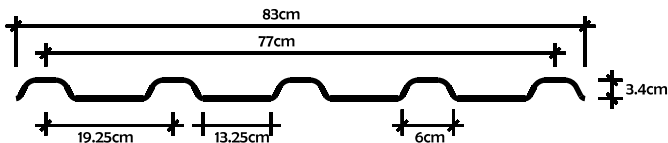

CANALETA 43

Número	Largo Total	Ancho Total	Largo Útil	Ancho Útil	Calibres (mm)
1	180	52	165	43	3.0
2	240	52	225	43	3.0
3	295	52	280	43	3.0

CANALETA 90

Número	Largo Total	Ancho Total	Largo Útil	Ancho Útil	Calibres (mm)
1	180	100	165	90	3.0
2	240	100	225	90	3.0
3	295	100	280	90	3.0
4	160	100	150	90	3.0

CANALETA ACESCO

Número	Largo Total	Ancho Total	Largo Útil	Ancho Útil	Calibres (mm)
1	180	100	165	90	3.0
2	240	100	225	90	3.0
3	295	100	280	90	3.0
4	160	100	150	90	3.0

TEJA CINDU

Número	Largo Total	Ancho Total	Largo Útil	Ancho Útil	Calibres (mm)
1	180	87	165	79	2.0 / 2.5 / 3.0
2	240	87	225	79	2.0 / 2.5 / 3.0

TEJA ACESCO

Número	Largo Total	Ancho Total	Largo Útil	Ancho Útil	Calibres (mm)
1	180	106	165	101	2.0 / 2.5 / 3.0
2	240	106	225	101	2.0 / 2.5 / 3.0

* Los tamaños totales tendrán una tolerancia de +/- 1 cm

Número	Largo Total	Ancho Total	Largo Útil	Ancho Útil	Calibres (mm)
1	120	119	105	112	2.0 / 2.5 / 3.0
2	145	119	130	112	2.0 / 2.5 / 3.0
3	180	119	165	112	2.0 / 2.5 / 3.0
4	240	119	225	112	2.0 / 2.5 / 3.0
5	295	119	280	112	3.0
6	180	140	165	132	3.0
7	240	140	225	132	3.0
8	295	160	280	155	3.0