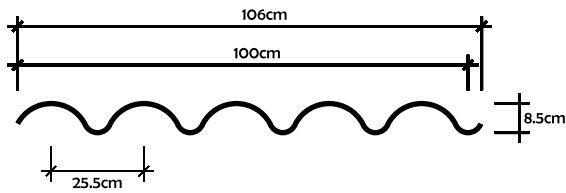

TEJA ESPAÑOLA

Número	Largo Total	Ancho Total	Largo Útil	Ancho Útil	Calibres (mm)
1	160	106	150	100	2.0 / 2.5 / 3.0

Número	Largo Total	Ancho Total	Largo Útil	Ancho Útil	Calibres (mm)
1	120	119	105	112	2.0 / 2.5 / 3.0
2	145	119	130	112	2.0 / 2.5 / 3.0
3	180	119	165	112	2.0 / 2.5 / 3.0
4	240	119	225	112	2.0 / 2.5 / 3.0
5	295	119	280	112	3.0
6	180	140	165	132	3.0
7	240	140	225	132	3.0
8	295	160	280	155	3.0

Caballote	50	119	20	112	2.0 / 2.5 / 3.0