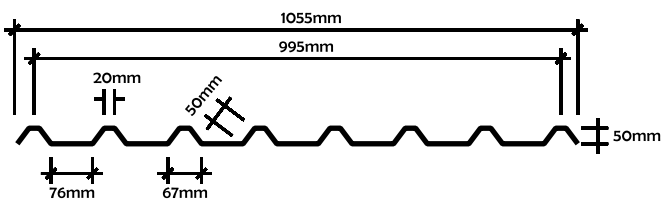

CANALETA 43

Número	Largo Total	Ancho Total	Largo Útil	Ancho Útil	Calibres (mm)
1	180	52	165	43	3.0
2	240	52	225	43	3.0
3	295	52	280	43	3.0

CANALETA 90

Número	Largo Total	Ancho Total	Largo Útil	Ancho Útil	Calibres (mm)
1	180	100	165	90	3.0
2	240	100	225	90	3.0
3	295	100	280	90	3.0
4	160	100	150	90	3.0

CANALETA ACESCO

Número	Largo Total	Ancho Total	Largo Útil	Ancho Útil	Calibres (mm)
1	180	100	165	90	3.0
2	240	100	225	90	3.0
3	295	100	280	90	3.0
4	160	100	150	90	3.0

TEJA CINDU

Número	Largo Total	Ancho Total	Largo Útil	Ancho Útil	Calibres (mm)
1	180	87	165	79	2.0 / 2.5 / 3.0
2	240	87	225	79	2.0 / 2.5 / 3.0

TEJA ACESCO

Número	Largo Total	Ancho Total	Largo Útil	Ancho Útil	Calibres (mm)
1	180	106	165	101	2.0 / 2.5 / 3.0
2	240	106	225	101	2.0 / 2.5 / 3.0

* Los tamaños totales tendrán una tolerancia de +/- 1 cm

Número	Largo Total	Ancho Total	Largo Útil	Ancho Útil	Calibres (mm)
1	120	119	105	112	2.0 / 2.5 / 3.0
2	145	119	130	112	2.0 / 2.5 / 3.0
3	180	119	165	112	2.0 / 2.5 / 3.0
4	240	119	225	112	2.0 / 2.5 / 3.0
5	295	119	280	112	3.0
6	180	140	165	132	3.0
7	240	140	225	132	3.0
8	295	160	280	155	3.0