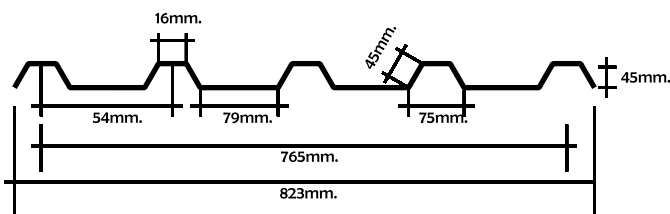

TEJA DURALUM 770

* Los tamaños totales tendrán una tolerancia de +- 1 cm