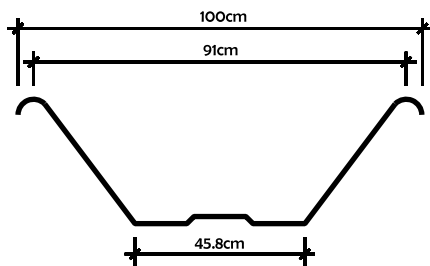

CANALETA 43

Número	Largo Total	Ancho Total	Largo Útil	Ancho Útil	Calibres (mm)
1	180	52	165	43	3.0
2	240	52	225	43	3.0
3	295	52	280	43	3.0

CANALETA 90

Número	Largo Total	Ancho Total	Largo Útil	Ancho Útil	Calibres (mm)
1	180	100	165	90	3.0
2	240	100	225	90	3.0
3	295	100	280	90	3.0
4	160	100	150	90	3.0

CANALETA ACESCO

Número	Largo Total	Ancho Total	Largo Útil	Ancho Útil	Calibres (mm)
1	180	100	165	90	3.0
2	240	100	225	90	3.0
3	295	100	280	90	3.0
4	160	100	150	90	3.0

TEJA CINDU

Número	Largo Total	Ancho Total	Largo Útil	Ancho Útil	Calibres (mm)
1	180	87	165	79	2.0 / 2.5 / 3.0
2	240	87	225	79	2.0 / 2.5 / 3.0

TEJA ACESCO

Número	Largo Total	Ancho Total	Largo Útil	Ancho Útil	Calibres (mm)
1	180	106	165	101	2.0 / 2.5 / 3.0
2	240	106	225	101	2.0 / 2.5 / 3.0

* Los tamaños totales tendrán una tolerancia de +/- 1 cm

Número	Largo Total	Ancho Total	Largo Útil	Ancho Útil	Calibres (mm)
1	120	119	105	112	2.0 / 2.5 / 3.0
2	145	119	130	112	2.0 / 2.5 / 3.0
3	180	119	165	112	2.0 / 2.5 / 3.0
4	240	119	225	112	2.0 / 2.5 / 3.0
5	295	119	280	112	3.0
6	180	140	165	132	3.0
7	240	140	225	132	3.0
8	295	160	280	155	3.0