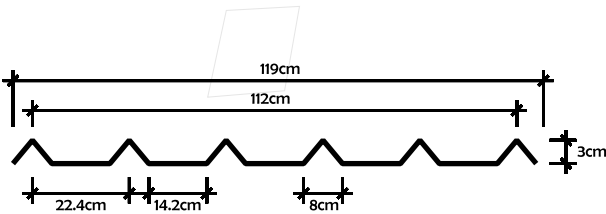

TEJA TRIPLANA

Número	Largo Total	Ancho Total	Largo Útil	Ancho Útil	Calibres (mm)
1	180	89	165	81	2.0 / 2.5 / 3.0
2	240	89	225	81	2.0 / 2.5 / 3.0

Caballote	50	119	20	112	2.0 / 2.5 / 3.0